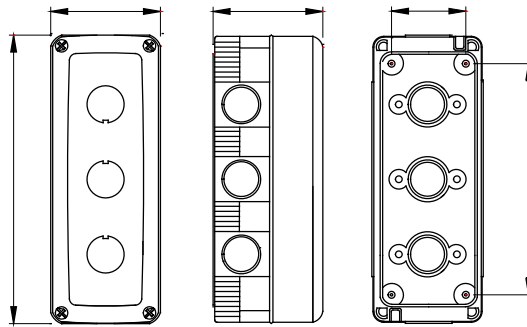

Komplett, sokoldalú moduláris tokozatok rendszere, amely tökéletesen integrálható a SYSTEM háztartási sorozatba, és képes kielégíteni a lakossági, a kereskedelmi és az ipar létesítmények magas szintű biztonsági követelményeit. A 27 COMBI sorozat termékei IP40, és IP65, IP65 és IP66 védetségű fokozatú vízálló változatokban egyaránt elérhetőek, minden kültéri alkalmazáshoz ajánlottak, ahol extrém légköri körülményeknek vannak kitéve.

Leírás	Nyomógombhoz	Férőhelyek száma	3
Szín	Szürke RAL 7035	Kikönyítések típusa	Szerszámmal eltávolítható
Oldalsó kábelbemenetek	4xØ 23	Felső kábelbemenetek	1xØ 23
Alsó kábelbemenetek	1xØ 23	IP védetség szintje	IP66
Érintésvédelmi osztály	II	Ütés állóság	IK07
Fedél csavarok	Rozsdamentes acél	Csavarozási nyomaték	0.8 Newton/Meter
Külső méretek HxMxM (mm)	66x171x65	Izzóhuzalos vizsgálat	650 °C
Hőállóság (golyós nyomópróba)	70°C	Szabvány	EN 60670-1
Üzembe helyezési hőmérséklet	-25 +60°C	Elektronikai kód	0212

DIMENSIONAL

TECHNICAL SYMBOLOGY

IP
IP66

IK
IK07

GWT
650 °C

STANDARDS/APPROVALS