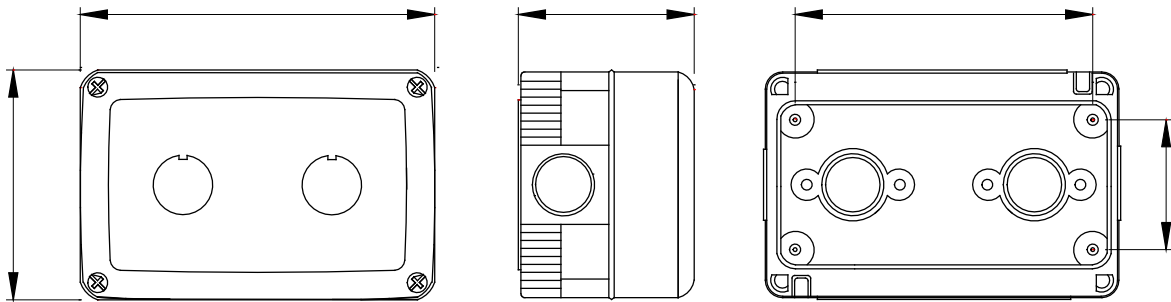

Komplett, sokoldalú moduláris tokozatok rendszere, amely tökéletesen integrálható a SYSTEM háztartási sorozatba, és képes kielégíteni a lakossági, a kereskedelmi és az ipar létesítmények magas szintű biztonsági követelményeit. A 27 COMBI sorozat termékei IP40, és IP65, IP65 és IP66 védetségű fokozatú vízálló változatokban egyaránt elérhetőek, minden kültéri alkalmazáshoz ajánlottak, ahol extrém légköri körülményeknek vannak kitéve.

Leírás	Nyomógombhoz	Férőhelyek száma	2
Szín	Szürke RAL 7035	Kikönyítések típusa	Szerszámmal eltávolítható
Oldalsó kábelbemenetek	6xØ 23	Felső kábelbemenetek	1xØ 23
Alsó kábelbemenetek	1xØ 23	IP védetség szintje	IP66
Érintésvédelmi osztály	II	Ütés állóság	IK07
Fedél csavarok	Rozsdamentes acél	Csavarozási nyomaték	0.8 Newton/Meter
Külső méretek HxMxM (mm)	132x82x65	Izzóhuzalos vizsgálat	650 °C
Hőállóság (golyós nyomópróba)	70°C	Szabvány	EN 60670-1
Üzembe helyezési hőmérséklet	-25 +60°C	Elektronikai kód	0212

### DIMENSIONAL

### TECHNICAL SYMBOLOGY

**IP**  
IP66

II

**IK**  
IK07

**GWT**  
650 °C

70°C