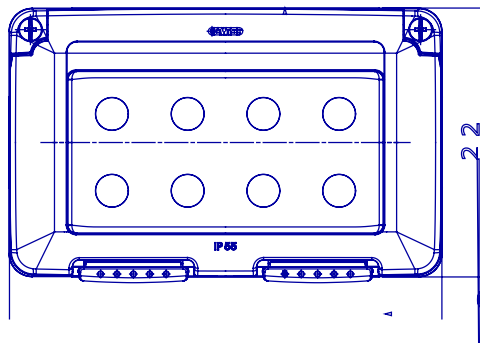

Komplett, sokoldalú moduláris tokozatok rendszere, amely tökéletesen integrálható a SYSTEM háztartási sorozatba, és képes kielégíteni a lakossági, a kereskedelmi és az ipar létesítmények magas szintű biztonsági követelményeit. A 27 COMBI sorozat termékei IP40, és IP65, IP65 és IP66 védetségű fokozatú vízálló változatokban egyaránt elérhetőek, minden kültéri alkalmazáshoz ajánlottak, ahol extrém légköri körülményeknek vannak kitéve.

Leírás	4 férőhely	Szín	Szürke RAL 7035
Ajtó típus	Membránnal	Ajtó szín	Átlátszó
Ø23 átmérőjű kikönnnyítések száma	8 az oldalakon / 1 az alján	Kikönnnyítések típusa	Szerszámmal eltávolítható
IP védetség szintje	IP55	Érintésvédelmi osztály	II
Útés állóság	IK07	Fedél csavarok	Rozsdamentes acél
Csavarozási nyomaték	0.8 Newton/Meter	Külső méretek HxMxM (mm)	132x82x65
Izzóhuzalos vizsgálat Szabvány	650 °C EN 60670-1	Hőállóság (golyós nyomópróba) Üzembe helyezési hőmérséklet	70°C -25 +60°C
Elektronikai kód	0212		

DIMENSIONAL

TECHNICAL SYMBOLOGY

IP
IP55

IK
IK07

GWT
650 °C

STANDARDS/APPROVALS