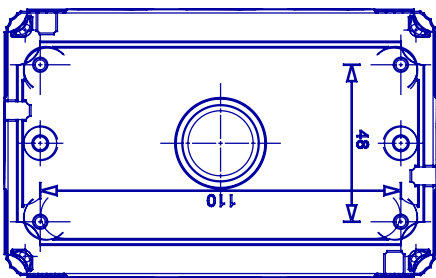

Komplett, sokoldalú moduláris tokozatok rendszere, amely tökéletesen integrálható a SYSTEM háztartási sorozatba, és képes kielégíteni a lakossági, a kereskedelmi és az ipar létesítmények magas szintű biztonsági követelményeit. A 27 COMBI sorozat termékei IP40, és IP65, IP65 és IP66 védetségű fokozatú vízálló változatokban egyaránt elérhetőek, minden kültéri alkalmazáshoz ajánlottak, ahol extrém légköri körülményeknek vannak kitéve.

Leírás	4 férőhely	Szín	Szürke RAL 7035
Ajtó típus	Membránnal	Ajtó szín	Átlátszó
Ø23 átmérőjű kikönnnyítések száma	8 az oldalakon / 1 az alján	Kikönnnyítések típusa	Szerszámmal eltávolítható
IP védetség szintje	IP55	Érintésvédelmi osztály	II
Útés állóság	IK07	Fedél csavarok	Rozsdamentes acél
Csavarozási nyomaték	0.8 Newton/Meter	Külső méretek HxMxM (mm)	132x82x65
Izzóhuzalos vizsgálat Szabvány	650 °C EN 60670-1	Hőállóság (golyós nyomópróba) Üzembe helyezési hőmérséklet	70°C -25 +60°C
Elektronikai kód	0212		

DIMENSIONAL

TECHNICAL SYMBOLOGY

IP
IP55

IK
IK07

GWT
650 °C

STANDARDS/APPROVALS