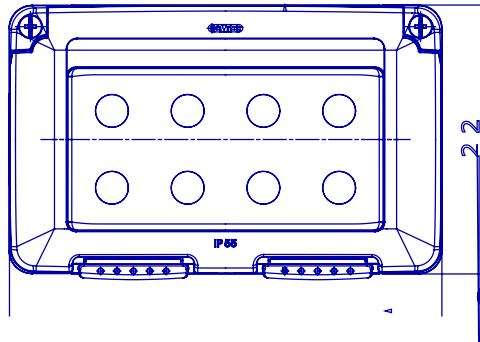

Komplett, sokoldalú moduláris tokozatok rendszere, amely tökéletesen integrálható a SYSTEM háztartási sorozatba, és képes kielégíteni a lakossági, a kereskedelmi és az ipar létesítmények magas szintű biztonsági követelményeit. A 27 COMBI sorozat termékei IP40, és IP65, IP65 és IP66 védeettségi fokozatú vízálló változatokban egyaránt elérhetőek, minden kültéri alkalmazáshoz ajánlottak, ahol extrém légköri körülményeknek vannak kitéve.

Leírás	4 férőhely	Szín	Szürke RAL 7035
Ajtó típus	Membránnal	Ajtó szín	Átlátszó
Ø23 átmérőjű kikönnyítések száma	8 az oldalakon / 1 az alján	Kikönnyítések típusa	Szerszámmal eltávolítható
IP védetség szintje	IP55	Érintésvédelmi osztály	II
Útés állóság	IK07	Fedél csavarok	Rozsdamentes acél
Csavarozási nyomaték	0.8 Newton/Meter	Külső méretek HxMxM (mm)	132x82x65
Izzóhuzalos vizsgálat Szabvány	650 °C EN 60670-1	Hőállóság (golyós nyomópróba) Üzembe helyezési hőmérséklet	70°C -25 +60°C
Elektronikai kód	0212		

### DIMENSIONAL