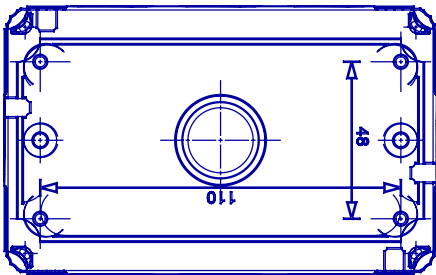

Leírás	4 férőhely	Szín	Szürke RAL 7035
Ajtó típus	Membránnal	Ajtó szín	Átlátszó
Ø23 átmérőjű kikönnyítések száma	8 az oldalakon / 1 az alján	Kikönnyítések típusa	Szerszámmal eltávolítható
IP védetség szintje	IP55	Érintésvédelmi osztály	II
Útés állóság	IK07	Fedél csavarok	Rozsdamentes acél
Csavarozási nyomaték	0.8 Newton/Meter	Külső méretek HxMxM (mm)	132x82x65
Izzóhuzalos vizsgálat Szabvány	650 °C EN 60670-1	Hőállóság (golyós nyomópróba) Üzembe helyezési hőmérséklet	70°C -25 +60°C
Elektronikai kód	0212		

### DIMENSIONAL