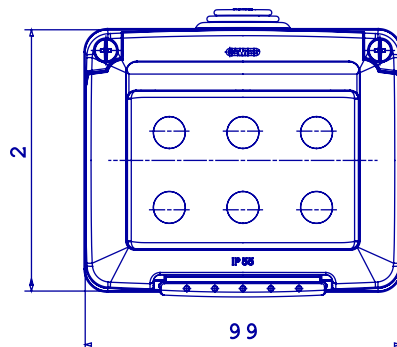

Leírás	3 férőhely	Szín	Szürke RAL 7035
Ajtó típus	Membránnal	Ajtó szín	Átlátszó
Ø23 átmérőjű kikönnnyítések száma	3 az oldalakon / 1 az alján	Ø23 átmérőjű lyukak száma kábel tömszelencével	1
Kikönnnyítések típusa	Szerszámmal eltávolítható	IP védetség szintje	IP55
Érintésvédelmi osztály		II Ütés állóság	IK07
Fedél csavarok	Rozsdamentes acél	Csavarozási nyomaték	0.8 Newton/Meter
Külső méretek HxMxM (mm)	99x82x65	Izzóhuzalos vizsgálat	650 °C
Hőállóság (golyós nyomópróba)	70°C	Szabvány	EN 60670-1
Üzembe helyezési hőmérséklet	-25 +60°C	Elektronikai kód	0212

DIMENSIONAL

TECHNICAL SYMBOLOGY

Szerszámmal eltávolítható

IP

IP55

II

IK

IK07