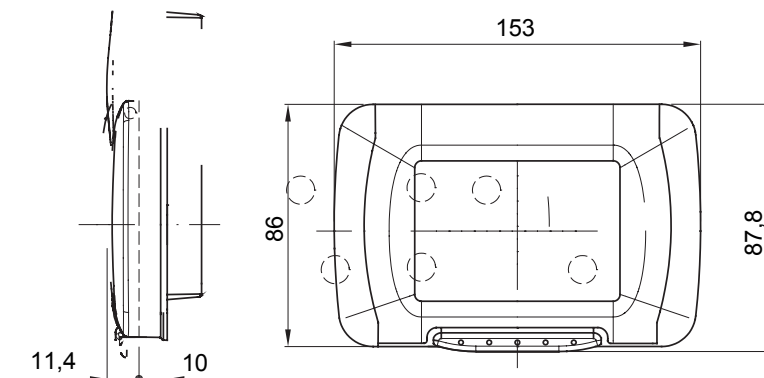

Leírás	4 férőhely	Szín	Szürke RAL 7035
Szín Dísztőkeret	Szürke RAL 7035	Ajtó típus	Membránnal
Ajtó szín	Átlátszó	A következő süllyesztett dobozokhoz	GW24404, GW24404PM
IP védetség szintje	IP55	Érintésvédelmi osztály	II
Útés állóság	IK07	Izzóhuzalozal vizsgálat	650 °C
Hőállóság (golyós nyomópróba)	70°C	Szabvány	EN 60669-1
Üzembe helyezési hőmérséklet	-25 +60°C	Elektronikai kód	0110

DIMENSIONAL

TECHNICAL SYMBOLOGY

IP

IP55

II

IK

IK07

GWT