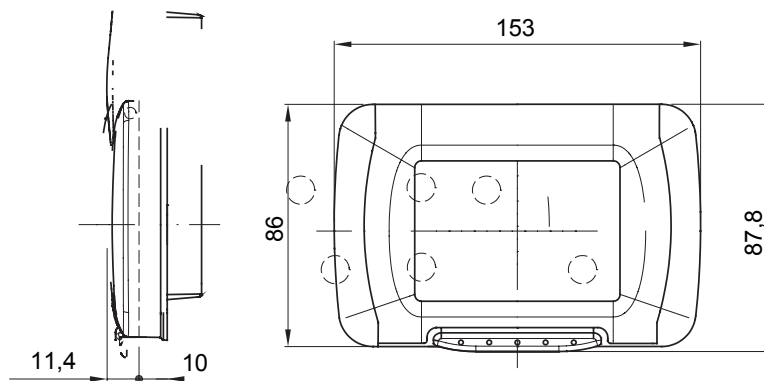

Leírás	4 férőhely	Szín	Mélyfekete
Szín Díszítőkeret	Fekete	Ajtó típus	Membránnal
Ajtó szín	Átlátszó	A következő süllyesztett dobozokhoz	GW24404, GW24404PM
IP védetség szintje	IP55	Érintésvédelmi osztály	II
Útés állóság	IK07	Izzóhuzalozal vizsgálat	650 °C
Hőállóság (golyós nyomópróba)	70°C	Szabvány	EN 60669-1
Üzembe helyezési hőmérséklet	-25 +60°C	Elektronikai kód	0110

DIMENSIONAL

TECHNICAL SYMBOLOGY

IP

IP55

II

IK

IK07

GWT