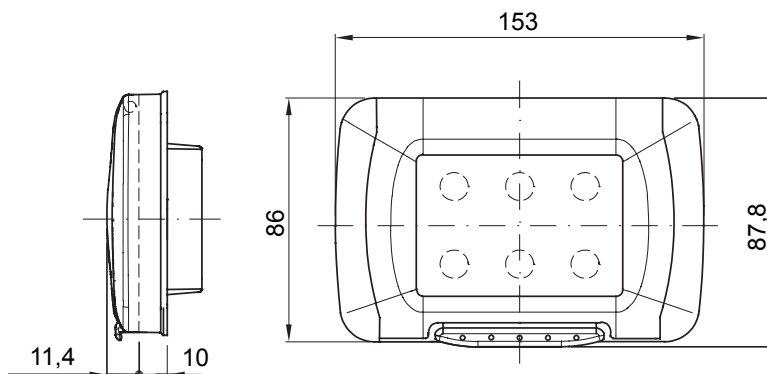

Watertight plates IP55 System range for rectangular (3 and 4 modules) flush mounting boxes. Watertight plates self-supporting for the installation of System range devices. Ergonomic membrane, opening facilitated by a comfortable handle. IP55 degree guaranteed with closed lid and watertight plate mounted on smooth and waterproof walls, without grooves.

VÁLASZTÁS 1	System sorozatok	VÁLASZTÁS 2	Olasz szabvány szerinti díszítőkeretek
VÁLASZTÁS 3	Vízmentes díszítőkeretek	Leírás	4 férőhely
Szín Díszítőkeret	Felhő fehér	Felület	Fényes
Alapanyag	Technopolimer	IP védetség szintje	IP55 (with closed lid)
Fedél	Membránnal	Membrane color	Átlátszó
A következő súllyesztett dobozokhoz	Rectangular 4 modules	Rögzítés	2 screws (included)
Csavarok típusa	6/32 x 18mm	Screw material	Horganyzott acél
Tartozék szerelőkeret	Önálló	Tömítés	Vulcanized expanded rubber
Izzóhuzalos vizsgálat	650 °C	Hőállóság (golyós nyomópróba)	70°C
Szabvány	EN 60669-1	Üzemi hőmérséklet	-25 +60 °C
UV resistance	Yes (ISO 4892-2)	Maximum opening angle lid	100°
Elektronikai kód	0110		

### DIMENSIONAL

### TECHNICAL SYMBOLOGY

IP

IP55 (with closed lid)

GWT

650 °C

70°C

-25 +60 °C