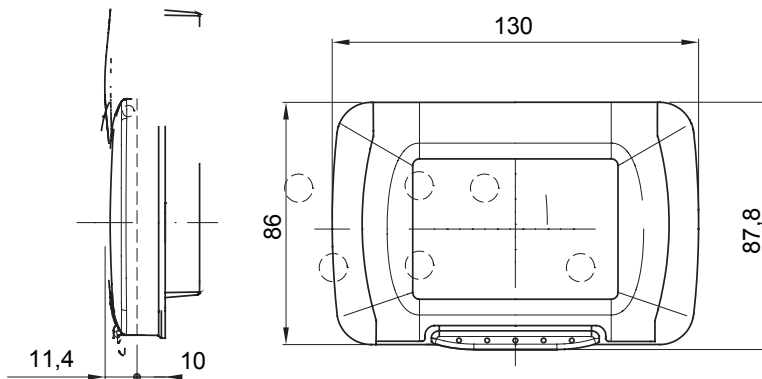

Leírás	3 férőhely	Szín	Szürke RAL 7035
Szín Dísztőkeret	Szürke RAL 7035	Ajtó típus	Membránnal
Ajtó szín	Átlátszó	A következő süllyesztett dobozokhoz	GW24403, GW24403PM
IP védetség szintje	IP55	Érintésvédelmi osztály	II
Útés állóság	IK07	Izzóhuzalozal vizsgálat	650 °C
Hőállóság (golyós nyomópróba)	70°C	Szabvány	EN 60669-1
Üzembe helyezési hőmérséklet	-25 +60°C	Elektronikai kód	0110

DIMENSIONAL

TECHNICAL SYMBOLOGY

IP

IP55

II

IK

IK07

GWT