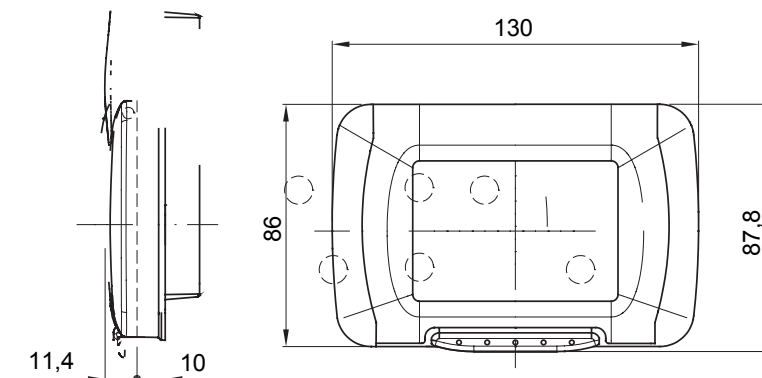

Leírás	3 férőhely	Szín	Felhő fehér
Szín Dísztőkeret	Felhő fehér	Ajtó típus	Membránnal
Ajtó szín	Átlátszó	A következő süllyesztett dobozokhoz	GW24403, GW24403PM
IP védetség szintje	IP55	Érintésvédelmi osztály	II
Útés állóság	IK07	Izzóhuzalozal vizsgálat	650 °C
Hőállóság (golyós nyomópróba)	70°C	Szabvány	EN 60669-1
Üzembe helyezési hőmérséklet	-25 +60°C	Elektronikai kód	0110

DIMENSIONAL

TECHNICAL SYMBOLOGY

IP

IP55

II

IK

IK07

GWT