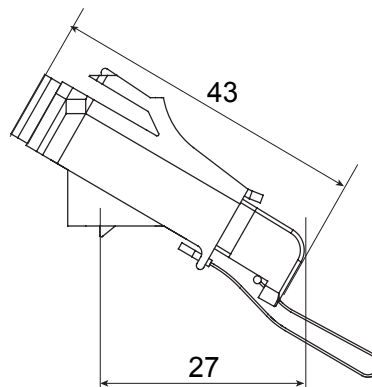

Teljes rendszer LAN hálózatok csatlakoztatására és elosztására lakossági és szolgáltatóipari környezetekben. A termékpalletta száloptikai megoldásokat, felületre szerelhető elosztótáblákat, álló elosztószekrényeket és rézvezetékes vezetékeléshez szükséges termékeket tartalmaz.

A Data Center sorozat minden olyan terméket magában foglal, amelyek szükségesek a lakóépületek több szolgáltatást nyújtó száloptikás infrastruktúrájának létrehozásához, és amelyek teljes mértékben megfelelnek az új CEI 306-2 útmutató és a 164/14 törvény előírásainak.

Kategória	Hajlított optikai szál adapter	Alapanyag	Műanyag ház kerámia csatlakozócsappal
Szín	Zöld RAL 6018	Jellemzők	Szimplex, egymódusú kábel
Csatlakozók típusa	SC/APC	Leírás	Anyá/anya
Kompatibilitás	Keystone Jack	Dőlés	40°
Tartozékok	Védőfedéllel		

DIMENSIONAL

STANDARDS/APPROVALS