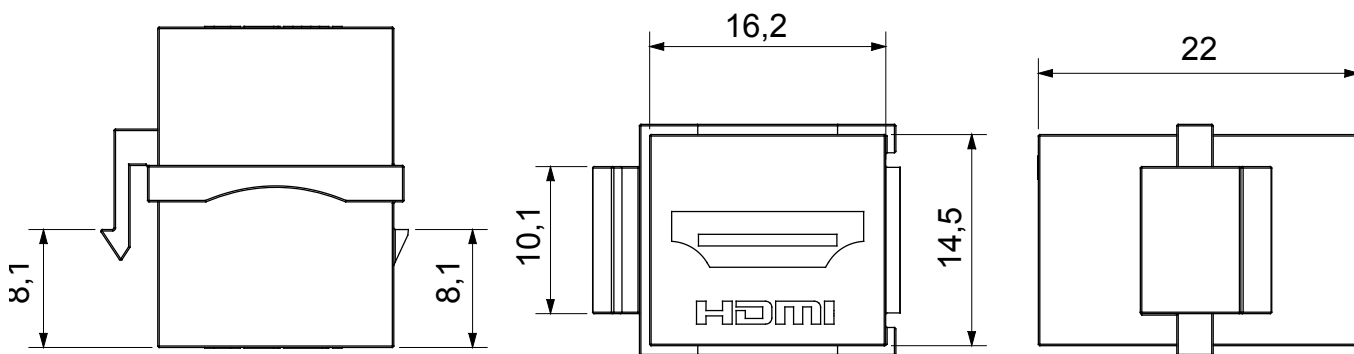

A rézvezetékes hálózatok huzalozásához a Data Center sorozat RJ45 csatlakozókat és HDMI és USB csatlakozókat kínál, amelyek a Gewiss Civil sorozat termékeihez illeszthetőek, továbbá optikai, UTP és FTP kábeleket a rugalmas telepítés és egyszerű bekötés biztosítása érdekében.

Kategória	Adat csatlakozó-aljzat	Leírás	HDMI toldó
Leírás	Anya/anya	Kompatibilitás	Keystone Jack
Alapanyag	Technopolimer	Elektronikai kód	3722

DIMENSIONAL

STANDARDS/APPROVALS