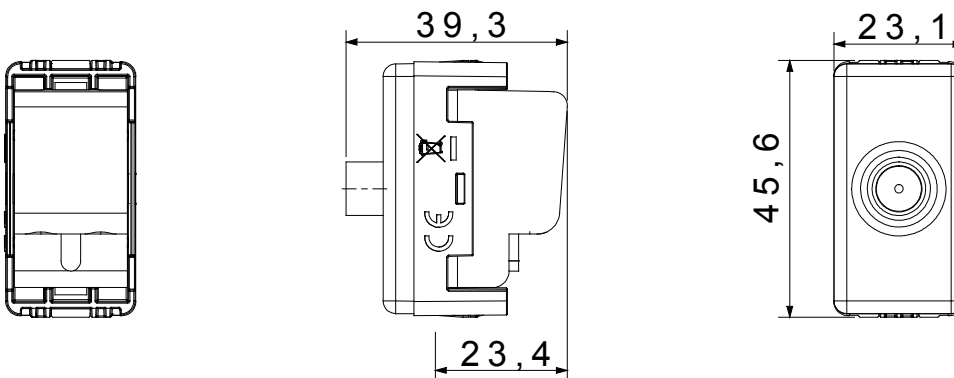

DIMENSIONAL