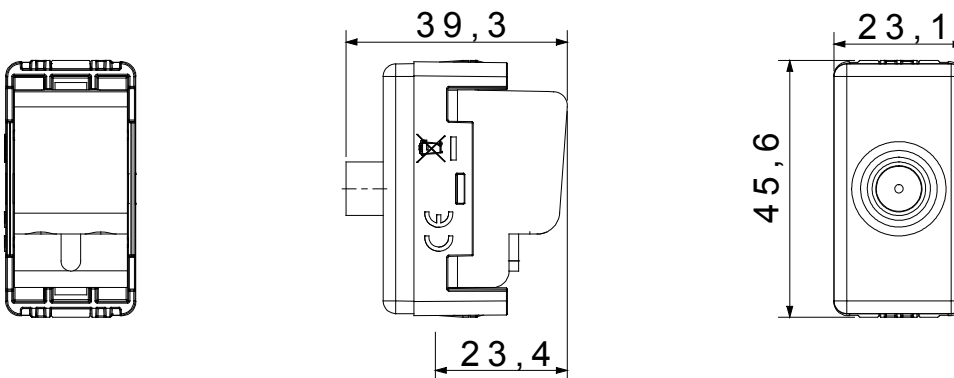

Kategória	TV/SAT csatlakozó-aljzat	Leírás	Átvezető
Leírás	-	Szín	Fehér
Csökkenés	10 dB	Feszültség	5-2400 MHz
Árnyékolás	Érintésvédelmi osztály: A	Csatlakozó-aljzat típusa	F-anya
Szabvány	EN 60728-4; IEC 61169-24	SYSTEM modulok száma	1
Vezetékcsatlakozás	Csavarral	Tokozat	Zamak öntvényházas
Material	Technopolimer	Elektronikai kód	0131

### DIMENSIONAL