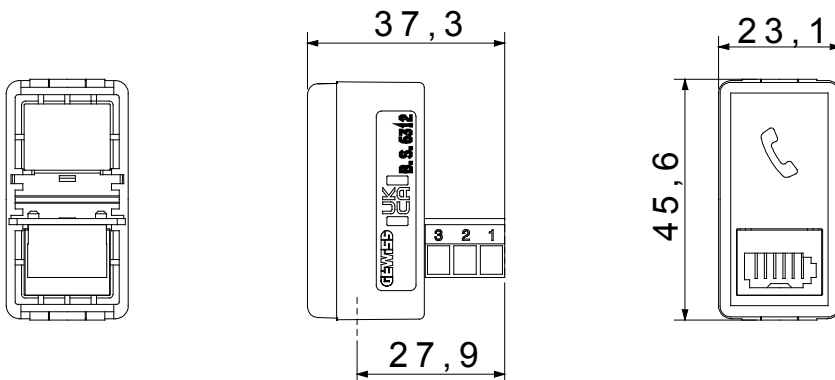

The System modular devices make it possible to create infinite combination between devices and plates, thanks to a complete range that is able to satisfy all design, functional and installation requirements. Colour and finiture: glossy white, bright and versatile
The range includes commands, socket- outlets, protection, indicators, connectors and devices for the control, safety and comfort of your home.

Kategória	Telefon csatlakozó-aljzat	Leírás	Brit 6 érintkezős
Szín	Fehér	Szabvány	Brit
Vezetékek típusa	-	Csatlakozás típusa	Csavaros csatlakozók
SYSTEM modulok száma	1	Material	Technopolimer
Elektronikai kód	3721		

DIMENSIONAL

STANDARDS/APPROVALS