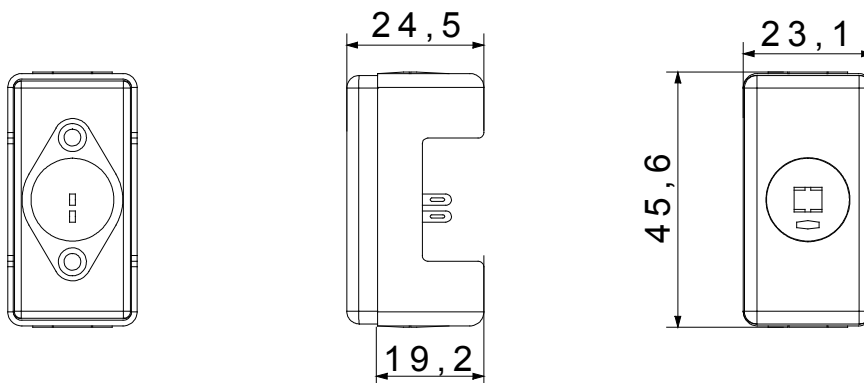

DIMENSIONAL

TECHNICAL SYMBOLOGY

STANDARDS/APPROVALS