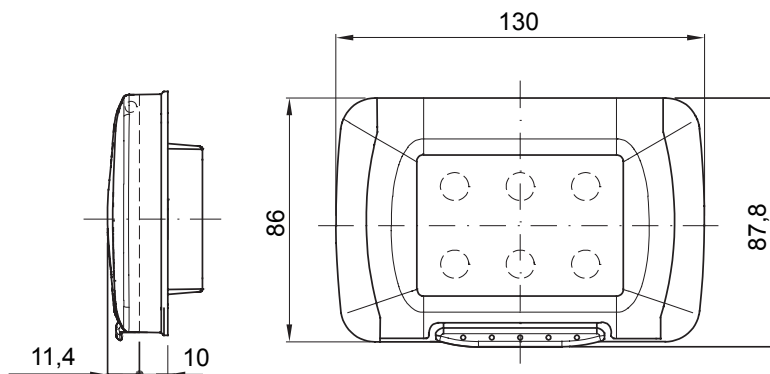

Watertight plates IP55 System range for rectangular (3 and 4 modules) flush mounting boxes. Watertight plates self-supporting for the installation of System range devices. Ergonomic membrane, opening facilitated by a comfortable handle. IP55 degree guaranteed with closed lid and watertight plate mounted on smooth and waterproof walls, without grooves.

VÁLASZTÁS 1	System sorozatok	VÁLASZTÁS 2	Olasz szabvány szerinti díszítőkeretek
VÁLASZTÁS 3	Vízmentes díszítőkeretek	Leírás	3 férőhely
Szín Díszítőkeret	Szürke RAL 7035	Felület	Fényes
Alapanyag	Technopolimer	IP védetség szintje	IP55 (with closed lid)
Fedél	Membránnal	Membrane color	Átlátszó
A következő süllyesztett dobozokhoz	Rectangular 3 modules	Rögzítés	2 screws (included)
Csavarok típusa	6/32 x 18mm	Screw material	Horganyzott acél
Tartozék szerelőkeret	Önálló	Tömítés	Vulcanized expanded rubber
Izzóhuzalos vizsgálat	650 °C	Hőállóság (golyós nyomópróba)	70°C
Szabvány	EN 60669-1	Üzemi hőmérséklet	-25 +60 °C
UV resistance	Yes (ISO 4892-2)	Maximum opening angle lid	100°
Elektronikai kód	0110		

### DIMENSIONAL