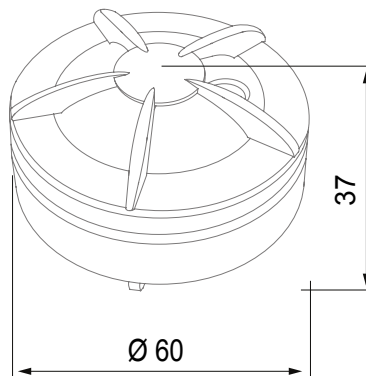

Kategória	Érzékelő H2O	Szín	Fehér
Alapanyag	Technopolimer	Kommunikációs protokoll	Zigbee (IEEE 802.15.4)
Elektromos feszültség	Elemekkel működő	Tápellátást biztosító elemek	CR123 cserélhető
Kimenő teljesítmény	8 dBm	Sziréna kimenet	85 dB/3 m
Hőmérséklet érzékelő	0...50 °C	Szabvány	2014/53/EU, EN 60669-2-1, ETSI EN 300 328
IP védettség szintje	IP20	Üzemi hőmérséklet	0 ÷ +50 °C
Tárolási hőmérséklet	-20 ÷ +80 °C	Relatív páratartalom (nem lecsapódó)	10 ÷ 95%
Méretetek: (mm)	Ø 60x37	Elektronikai kód	051A

### DIMENSIONAL