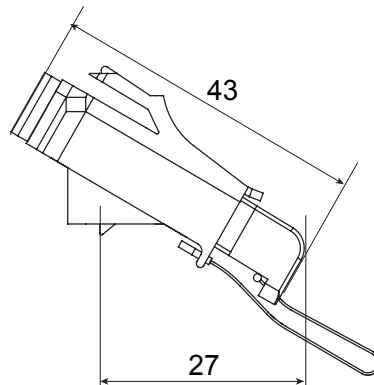

Kategória	Hajlított optikai szál adapter	Alapanyag	Műanyag ház kerámia csatlakozócsappal
Szín	Zöld RAL 6018	Jellemzők	Szimplex, egymódusú kábel
Csatlakozók típusa	SC/APC	Leírás	Anyá/anya
Kompatibilitás	Keystone Jack	Dőlés	40°
Tartozékok	Védőfedéllel		

#### DIMENSIONAL