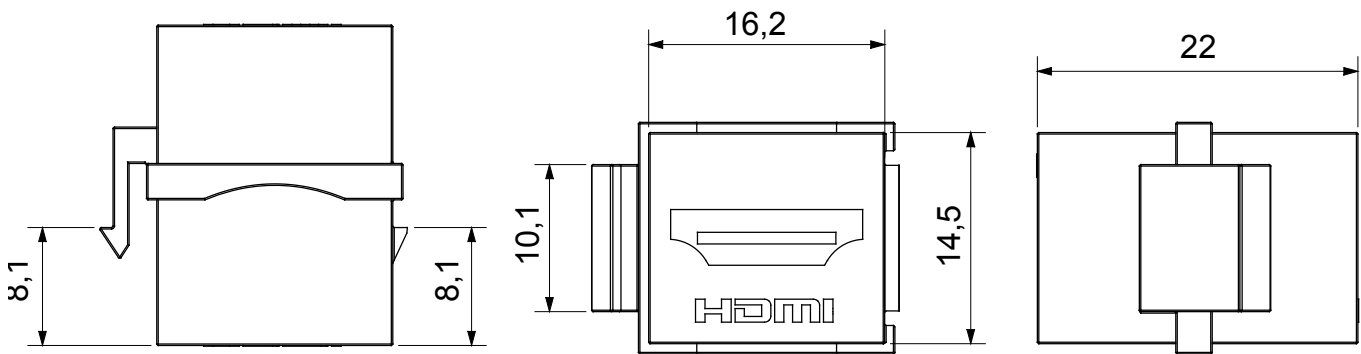

Teljes rendszer LAN hálózatok csatlakoztatására és elosztására lakossági és szolgáltatóipari környezetekben. A termékpalletta száloptikai megoldásokat, felületre szerelhető elosztótáblákat, álló elosztószekrényeket és rézvezetékes vezetékéhez szükséges termékeket tartalmaz. A rézvezetékes hálózatok huzalozásához a Data Center sorozat RJ45 csatlakozókat és HDMI és USB csatlakozókat kínál, amelyek a Gewiss Civil sorozat termékeihez illeszthetőek, továbbá optikai, UTP és FTP kábeleket a rugalmas telepítés és egyszerű bekötés biztosítása érdekében.

Kategória	Adat csatlakozó-aljzat	Leírás	HDMI toldó
Leírás	Anyá/anya	Kompatibilitás	Keystone Jack
Alapanyag	Technopolimer	Elektronikai kód	3722

DIMENSIONAL

STANDARDS/APPROVALS