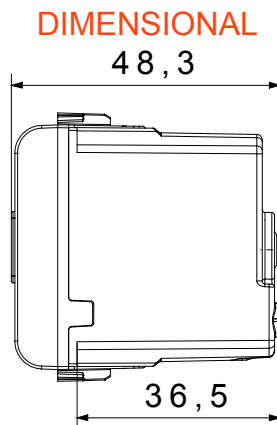

Kategória	Hangjelzés	Leírás	Csengő
Szín	Fényes titánium	Elektromos feszültség	12V ac - 50 Hz
Hőállóság (golyós nyomópróba)	125 °C	Hang intenzitás	80 dB (at 1 m)
Izzóhuzalos vizsgálat	850 °C	Maximális fogyasztás	8 VA
Modulok száma	1	Vezetékcsatlakozók	Csavarral
Alapanyag	Technopolimer		