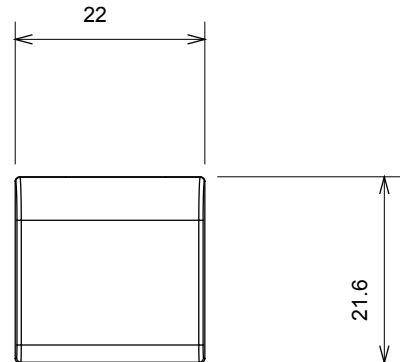

DIMENSIONAL

TECHNICAL SYMBOLOGY

STANDARDS/APPROVALS