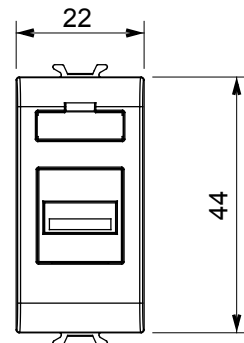

| Kategória        | Csatlakozó-aljzat | Leírás        | USB csatlakozó-aljzat |
|------------------|-------------------|---------------|-----------------------|
| Szín             | Fényes titánium   | Modulok száma | 1                     |
| Elektronikai kód | 3720              | Alapanyag     | Technopolimer         |

### DIMENSIONAL