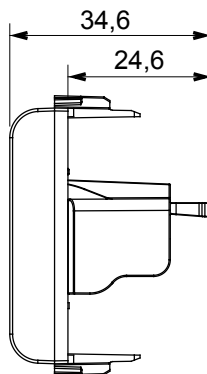

Kapcsolók, csatlakozó-aljzatok (a nemzeti és nemzetközi szabványoknak megfelelő), adatcsatlakozók, klímaszabályozó eszközök, kényelmi eszközök, technikai jelzőberendezések, és vészvilágító lámpatestek széles választéka. A Chorus moduláris eszközök öt különböző színben kaphatóak: fényes fehér, szatén fehér, bézs, szatén fekete és festett titánium, különböző méretekből, 1/2, 1, 2 és 3 modulos kivitelekben. A téglalap alakú, négyzetes és kerek szerelvénydobozok szerelőkereteinek köszönhetően számtalan szerelvénykombináció alakítható ki a Chorus díszítőkeretek segítségével.

| Kategória        | Csatlakozó-aljzat | Leírás        | USB csatlakozó-aljzat |
|------------------|-------------------|---------------|-----------------------|
| Szín             | Fényes titánium   | Modulok száma | 1                     |
| Elektronikai kód | 3720              | Alapanyag     | Technopolimer         |

### DIMENSIONAL