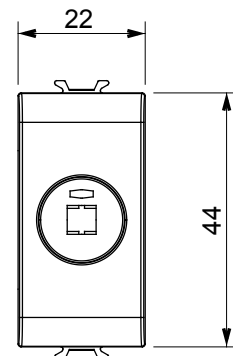

Kapcsolók, csatlakozó-aljzatok (a nemzeti és nemzetközi szabványoknak megfelelő), adatcsatlakozók, klímaszabályozó eszközök, kényelmi eszközök, technikai jelzőberendezések, és vészvilágító lámpatestek széles választéka. A Chorus moduláris eszközök öt különböző színben kaphatóak: fényes fehér, szatén fehér, bézs, szatén fekete és festett titánium, különböző méretekben, 1/2, 1, 2 és 3 modulós kivitelekben. A téglalap alakú, négyzetes és kerek szerelvénydobozok szerelőkereteinek köszönhetően számtalan szerelvénykombináció alakítható ki a Chorus díszítőkeretek segítségével.

Kategória	Csatlakozó	Leírás	Hangszóró rendszerekhez
Szín	Fényes titánium	Szabvány	DIN 41529
Modulok száma	1	Elektronikai kód	3720
Alapanyag	Technopolimer		

DIMENSIONAL

STANDARDS/APPROVALS