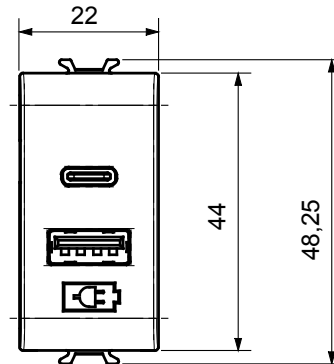

Kapcsolók, csatlakozó-aljzatok (a nemzeti és nemzetközi szabványoknak megfelelő), adatcsatlakozók, klímaszabályozó eszközök, kényelmi eszközök, technikai jelzőberendezések, és vészvilágító lámpatestek széles választéka. A Chorus moduláris eszközök öt különböző színben kaphatóak: fényes fehér, szatén fehér, bézs, szatén fekete és festett titánium, különböző méretekből, 1/2, 1, 2 és 3 modulós kivitelekben. A téglalap alakú, négyzetes és kerek szerelvénydobozok szerelőkereteinek köszönhetően számtalan szerelvénykombináció alakítható ki a Chorus díszítőkeretek segítségével.

Kategória	USB tápellátás	Szín	Fényes titánium
Elektromos feszültség	100 ÷ 240 V ac - 50/60 Hz	Szabvány	IEC 62368-1:2018; EN 61000-6-1; EN 61000-6-3
Vezetékcsatlakozók	Csavarral	Szorító kapacitás sodrott huzalok esetén (mm²)	minimum 1 - maximum 1,5 mm²
Szorító kapacitás merev huzalok esetén (mm²)	minimum 1 - maximum 1,5 mm²	Alapanyag	Technopolimer
Elektronikai kód	0144		

DIMENSIONAL

STANDARDS/APPROVALS