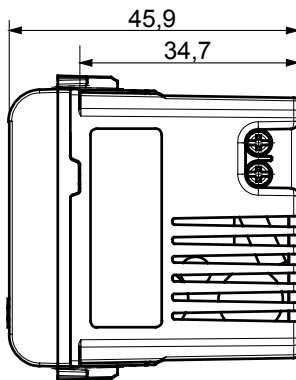

Kapcsolók, csatlakozó-aljzatok (a nemzeti és nemzetközi szabványoknak megfelelő), adatcsatlakozók, klímaszabályozó eszközök, kényelmi eszközök, technikai jelzőberendezések, és vészvilágító lámpatestek széles választéka. A Chorus moduláris eszközök öt különböző színben kaphatóak: fényes fehér, szatén fehér, bézs, szatén fekete és festett titánium, különböző méretekből, 1/2, 1, 2 és 3 modulós kivitelekben. A téglalap alakú, négyzetes és kerek szerelvénydobozok szerelőkereteinek köszönhetően számtalan szerelvénykombináció alakítható ki a Chorus díszítőkeretek segítségével.

Kategória	USB tápellátás	Szín	Fényes titánium
Elektromos feszültség	100 ÷ 240 V ac - 50/60 Hz	Szabvány	IEC 62368-1:2018; EN 61000-6-1; EN 61000-6-3
Vezetékcsatlakozók	Csavarral	Szorító kapacitás sodrott huzalok esetén (mm²)	minimum 1 - maximum 1,5 mm²
Szorító kapacitás merev huzalok esetén (mm²)	minimum 1 - maximum 1,5 mm²	Alapanyag	Technopolimer
Elektronikai kód	0144		

DIMENSIONAL

STANDARDS/APPROVALS