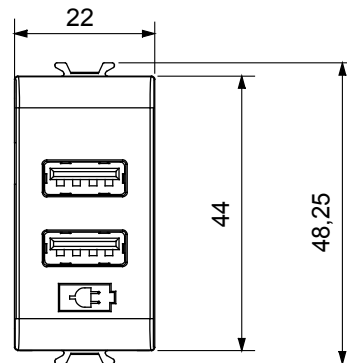

DIMENSIONAL