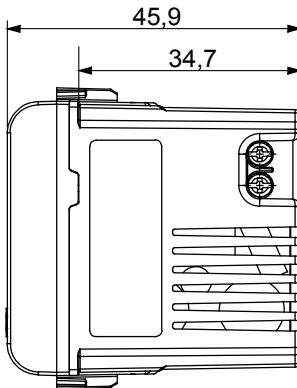

DIMENSIONAL