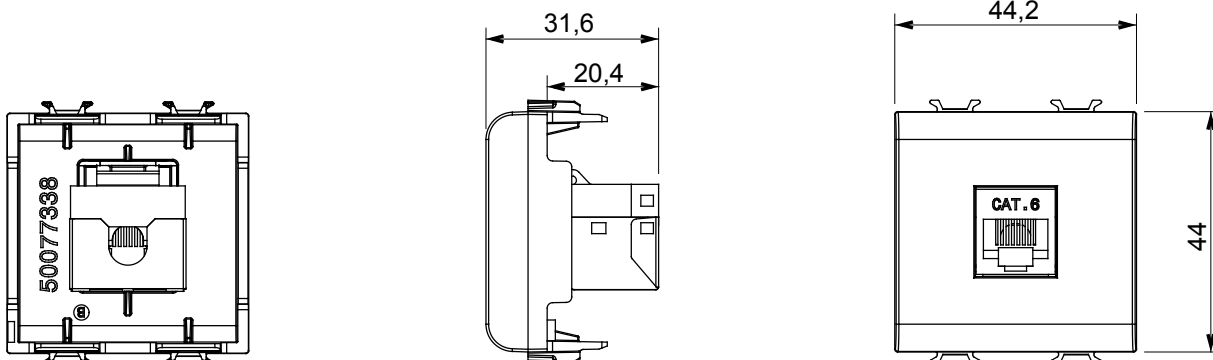

Kapcsolók, csatlakozó-aljzatok (a nemzeti és nemzetközi szabványoknak megfelelő), adatcsatlakozók, klímaszabályozó eszközök, kényelmi eszközök, technikai jelzőberendezések, és vészvilágító lámpatestek széles választéka. A Chorus moduláris eszközök öt különböző színben kaphatóak: fényes fehér, szatén fehér, bézs, szatén fekete és festett titánium, különböző méretekből, 1/2, 1, 2 és 3 modulós kivitelekben. A téglalap alakú, négyszögletes és kerek szerelvénydobozok szerelőkereteinek köszönhetően számtalan szerelvénykombináció alakítható ki a Chorus díszítőkeretek segítségével.

Kategória	Adat csatlakozó-aljzat	Leírás	RJ45
Szín	Fényes titánium	Alkalmazási kategória	6
Kábelek	FTP	Csatlakozás típusa	Szerszám nélkül
Párok száma	4	Szabvány	EN 60603-7-5
Modulok száma	2	Elektronikai kód	3722
Alapanyag	Technopolimer		

DIMENSIONAL

STANDARDS/APPROVALS