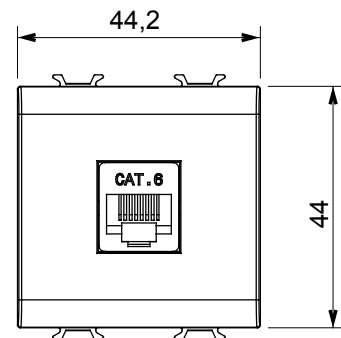

Kategória	Adat csatlakozó-aljzat	Leírás	RJ45
Szín	Fényes titánium	Alkalmazási kategória	6
Kábelek	UTP	Csatlakozás típusa	Szerszám nélkül
Párok száma	4	Szabvány	EN 60603-7-4
Modulok száma	2	Elektronikai kód	3722
Alapanyag	Technopolimer		

### DIMENSIONAL