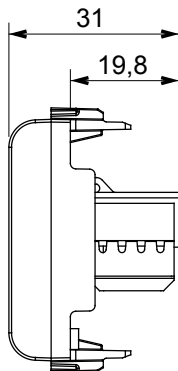

Kapcsolók, csatlakozó-aljzatok (a nemzeti és nemzetközi szabványoknak megfelelő), adatcsatlakozók, klímaszabályozó eszközök, kényelmi eszközök, technikai jelzőberendezések, és vészvilágító lámpatestek széles választéka. A Chorus moduláris eszközök öt különböző színben kaphatóak: fényes fehér, szatén fehér, bézs, szatén fekete és festett titánium, különböző méretekben, 1/2, 1, 2 és 3 modulós kivitelekben. A téglalap alakú, négyszögletes és kerek szerelvénydobozok szerelőkereteinek köszönhetően számtalan szerelvénykombináció alakítható ki a Chorus díszítőkeretek segítségével.

Kategória	Adat csatlakozó-aljzat	Leírás	RJ45
Szín	Fényes titánium	Alkalmazási kategória	6
Kábelek	UTP	Csatlakozás típusa	Szerszám nélkül
Párok száma	4	Szabvány	EN 60603-7-4
Modulok száma	2	Elektronikai kód	3722
Alapanyag	Technopolimer		

### DIMENSIONAL