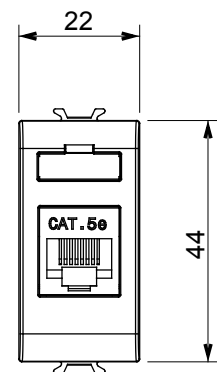

DIMENSIONAL