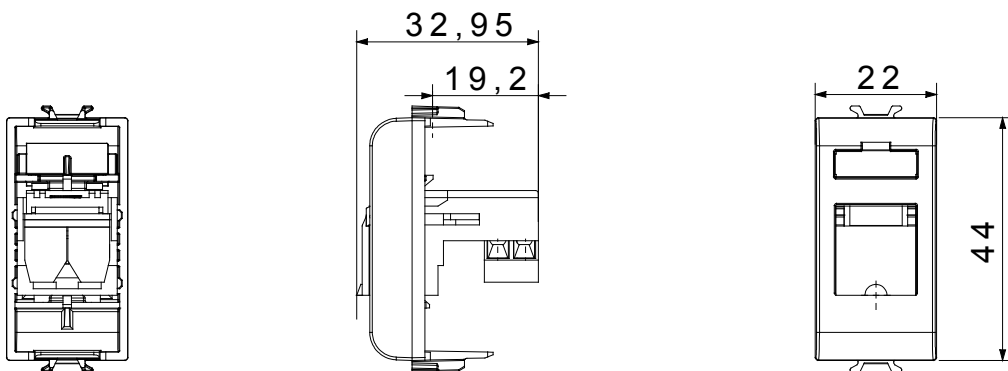

Kapcsolók, csatlakozó-aljzatok (a nemzeti és nemzetközi szabványoknak megfelelő), adatcsatlakozók, klímaszabályozó eszközök, kényelmi eszközök, technikai jelzőberendezések, és vészvilágító lámpatestek széles választéka. A Chorus moduláris eszközök öt különböző színben kaphatóak: fényes fehér, szatén fehér, bézs, szatén fekete és festett titánium, különböző méretekben, 1/2, 1, 2 és 3 modulós kivitelekben. A téglalap alakú, négyszögletes és kerek szerelvénydobozok szerelőkereteinek köszönhetően számtalan szerelvénykombináció alakítható ki a Chorus díszítőkeretek segítségével.

Kategória	Telefon csatlakozó-aljzat	Leírás	RJ11
Szín	Fényes titánium	Csatlakozás típusa	Csavaros csatlakozók
Modulok száma	1	Elektronikai kód	3720
Alapanyag	Technopolimer		

DIMENSIONAL

STANDARDS/APPROVALS