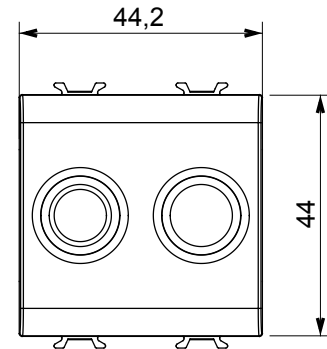

Kategória	TV/FM csatlakozó-aljzat	Leírás	Egyenáram
Szín	Fényes titánium	Csökkenés	0 dB
Csatlakozók	TV-FM	Szabvány	EN 60728-4; IEC 61169-2
Modulok száma	2	Vezetékcsatlakozás	Csavarral
Tokozat	Zamak öntvényházas	Elektronikai kód	0131
Alapanyag	Technopolimer		

#### DIMENSIONAL