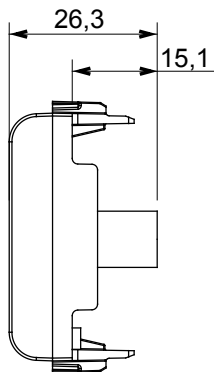

Kapcsolók, csatlakozó-aljzatok (a nemzeti és nemzetközi szabványoknak megfelelő), adatcsatlakozók, klímaszabályozó eszközök, kényelmi eszközök, technikai jelzőberendezések, és vészvilágító lámpatestek széles választéka. A Chorus moduláris eszközök öt különböző színben kaphatóak: fényes fehér, szatén fehér, bézs, szatén fekete és festett titánium, különböző méretekben, 1/2, 1, 2 és 3 modulós kivitelekben. A téglalap alakú, négyzetes és kerek szerelvénydobozok szerelőkereteinek köszönhetően számtalan szerelvénykombináció alakítható ki a Chorus díszítőkeretek segítségével.

Kategória	TV csatlakozó-aljzat	Leírás	Egyenáram
Szín	Fényes titánium	Csökkenés	0 dB
Feszültség	5-2400 MHz	Árnyékolás	Érintésvédelmi osztály: A
Csatlakozó-aljzat típusa	IEC-apa	Szabvány	IEC 61169-2
Modulok száma	2	Vezetékcsatlakozás	Nyomás vezérelt
Tokozat	Műanyag ház	Elektronikai kód	0131
Alapanyag	Technopolimer		

### DIMENSIONAL