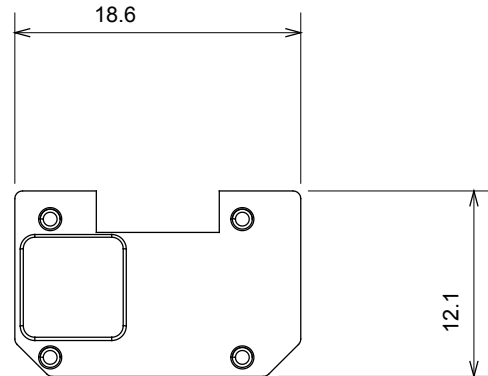

Kapcsolók, csatlakozó-aljzatok (a nemzeti és nemzetközi szabványoknak megfelelő), adatcsatlakozók, klímaszabályozó eszközök, kényelmi eszközök, technikai jelzőberendezések, és vészvilágító lámpatestek széles választéka. A Chorus moduláris eszközök öt különböző színben kaphatóak: fényes fehér, szatén fehér, bézs, szatén fekete és festett titánium, különböző méretekből, 1/2, 1, 2 és 3 modulós kivitelekben. A téglalap alakú, négyzetes és kerek szerelvénydobozok szerelőkereteinek köszönhetően számtalan szerelvénykombináció alakítható ki a Chorus díszítőkeretek segítségével.

Kategória	Cserélhető szimbólum	Leírás	Megvilágítható
Szín	Átlátszó	Szabvány	EN 60669-1
Hőállóság (golyós nyomópróba)	125 °C	Izzóhuzalos vizsgálat	850 °C
Megfelel a következő alapanyagokhoz	Számmal azonosított szolgáltatások	Szimbólum	Nulla
Alapanyag	Technopolimer	Elektronikai kód	0130

DIMENSIONAL

TECHNICAL SYMBOLOGY

STANDARDS/APPROVALS