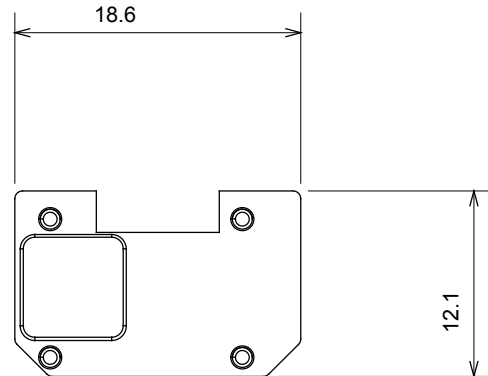

Kapcsolók, csatlakozó-aljzatok (a nemzeti és nemzetközi szabványoknak megfelelő), adatcsatlakozók, klímaszabályozó eszközök, kényelmi eszközök, technikai jelzőberendezések, és vészvilágító lámpatestek széles választéka. A Chorus moduláris eszközök öt különböző színben kaphatóak: fényes fehér, szatén fehér, bézs, szatén fekete és festett titánium, különböző méretekből, 1/2, 1, 2 és 3 modulós kivitelekben. A téglalap alakú, négyszögletes és kerek szerelvénydobozok szerelőkereteinek köszönhetően számtalan szerelvénykombináció alakítható ki a Chorus díszítőkeretek segítségével.

Kategória	Cserélhető szimbólum	Leírás	Megvilágítható
Szín	Átlátszó	Szabvány	EN 60669-1
Hőállóság (golyós nyomópróba)	125 °C	Izzóhuzalos vizsgálat	850 °C
Megfelel a következő alapanyagokhoz	Számmal azonosított szolgáltatások	Szimbólum	Hét
Alapanyag	Technopolimer	Elektronikai kód	0130

DIMENSIONAL

TECHNICAL SYMBOLOGY

STANDARDS/APPROVALS