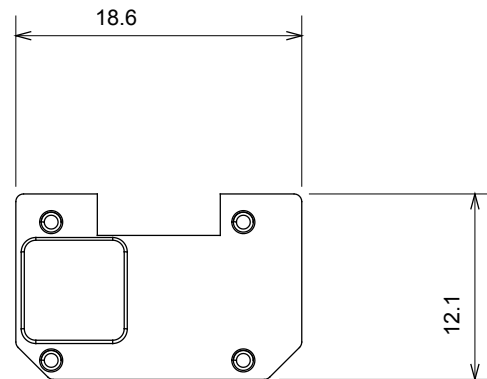

Kapcsolók, csatlakozó-aljzatok (a nemzeti és nemzetközi szabványoknak megfelelő), adatcsatlakozók, klímaszabályozó eszközök, kényelmi eszközök, technikai jelzőberendezések, és vészvilágító lámpatestek széles választéka. A Chorus moduláris eszközök öt különböző színben kaphatóak: fényes fehér, szatén fehér, bézs, szatén fekete és festett titánium, különböző méretekben, 1/2, 1, 2 és 3 modulós kivitelekben. A téglalap alakú, négyszögletes és kerek szerelvénydobozok szerelőkereteinek köszönhetően számtalan szerelvénykombináció alakítható ki a Chorus díszítőkeretek segítségével.

Kategória	Cserélhető szimbólum	Leírás	Megvilágítható
Szín	Átlátszó	Szabvány	EN 60669-1
Hőállóság (golyós nyomópróba)	125 °C	Izzóhuzalos vizsgálat	850 °C
Megfelel a következő alapanyagokhoz	Számmal azonosított szolgáltatások	Szimbólum	Öt
Alapanyag	Technopolimer	Elektronikai kód	0130

DIMENSIONAL

TECHNICAL SYMBOLOGY

STANDARDS/APPROVALS