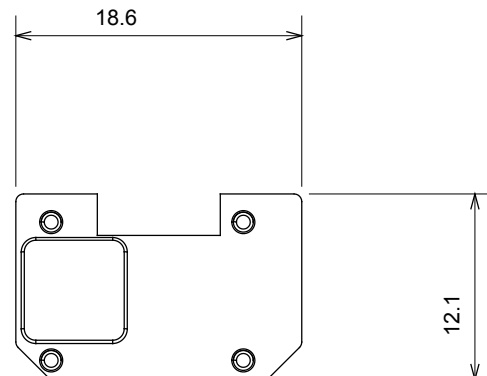

Kapcsolók, csatlakozó-aljzatok (a nemzeti és nemzetközi szabványoknak megfelelő), adatcsatlakozók, klímaszabályozó eszközök, kényelmi eszközök, technikai jelzőberendezések, és vészvilágító lámpatestek széles választéka. A Chorus moduláris eszközök öt különböző színben kaphatóak: fényes fehér, szatén fehér, bézs, szatén fekete és festett titánium, különböző méretekben, 1/2, 1, 2 és 3 modulós kivitelekben. A téglalap alakú, négyszögletes és kerek szerelvénydobozok szerelőkereteinek köszönhetően számtalan szerelvénykombináció alakítható ki a Chorus díszítőkeretek segítségével.

Kategória	Cserélhető szimbólum	Leírás	Megvilágítható
Szín	Átlátszó	Szabvány	EN 60669-1
Hőállóság (golyós nyomópróba)	125 °C	Izzóhuzalos vizsgálat	850 °C
Megfelel a következő alapanyagokhoz	Számmal azonosított szolgáltatások	Szimbólum	Kettő
Alapanyag	Technopolimer	Elektronikai kód	0130

DIMENSIONAL

TECHNICAL SYMBOLOGY

STANDARDS/APPROVALS