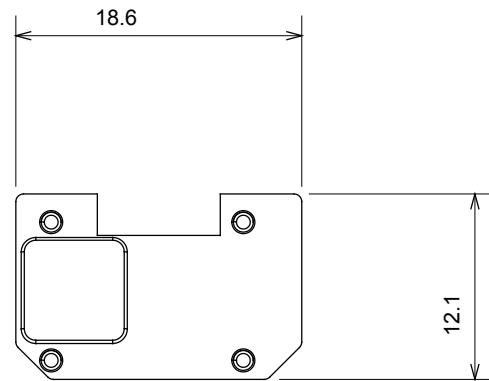

Kapcsolók, csatlakozó-aljzatok (a nemzeti és nemzetközi szabványoknak megfelelő), adatcsatlakozók, klímaszabályozó eszközök, kényelmi eszközök, technikai jelzőberendezések, és vészvilágító lámpatestek széles választéka. A Chorus moduláris eszközök öt különböző színben kaphatóak: fényes fehér, szatén fehér, bézs, szatén fekete és festett titánium, különböző méretekben, 1/2, 1, 2 és 3 modulós kivitelekben. A téglalap alakú, négyszögletes és kerek szerelvénydobozok szerelőkereteinek köszönhetően számtalan szerelvénykombináció alakítható ki a Chorus díszítőkeretek segítségével.

Kategória	Cserélhető szimbólum	Leírás	Megvilágítható
Szín	Átlátszó	Szabvány	EN 60669-1
Hőállóság (golyós nyomópróba)	125 °C	Izzóhuzalos vizsgálat	850 °C
Megfelel a következő alapanyagokhoz	Általános szolgáltatások	Szimbólum	Fényerő - csökkentés
Alapanyag	Technopolimer	Elektronikai kód	0130

### DIMENSIONAL