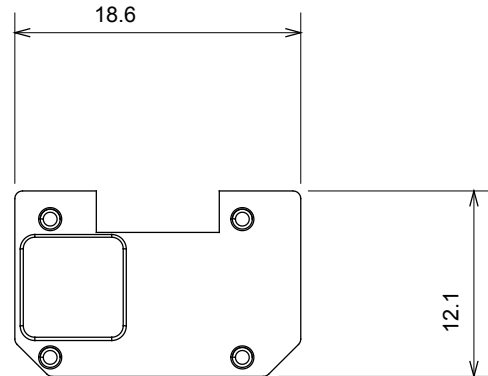

Kapcsolók, csatlakozó-aljzatok (a nemzeti és nemzetközi szabványoknak megfelelő), adatcsatlakozók, klímaszabályozó eszközök, kényelmi eszközök, technikai jelzőberendezések, és vészvilágító lámpatestek széles választéka. A Chorus moduláris eszközök öt különböző színben kaphatóak: fényes fehér, szatén fehér, bézs, szatén fekete és festett titánium, különböző méretekben, 1/2, 1, 2 és 3 modulós kivitelekben. A téglalap alakú, négyzetes és kerek szerelvénydobozok szerelőkereteinek köszönhetően számtalan szerelvénykombináció alakítható ki a Chorus díszítőkeretek segítségével.

Kategória	Cserélhető szimbólum	Leírás	Megvilágítható
Szín	Átlátszó	Szabvány	EN 60669-1
Hőállóság (golyós nyomópróba)	125 °C	Izzóhuzalos vizsgálat	850 °C
Megfelel a következő alapanyagokhoz	Általános szolgáltatások	Szimbólum	Nővér
Alapanyag	Technopolimer	Elektronikai kód	0130

DIMENSIONAL

TECHNICAL SYMBOLOGY

STANDARDS/APPROVALS