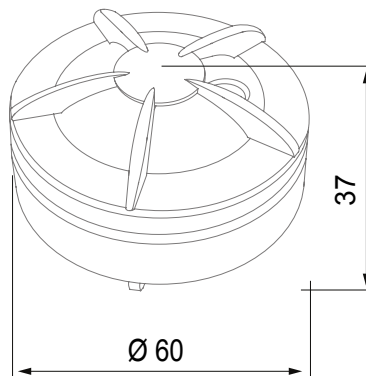

ChoruSmart vezeték nélkül csatlakoztatott eszköz Zigbee protokollal. Használható a Home Gateway-el a „CONNECTED SMART HOME” megoldásokhoz és a Smart Gateway-vel a „HOME AND BUILDING PRO” megoldásokhoz. Ideális termék lakóépületekben és kisméretű irodákban, új építések és felújítások esetén egyaránt. A Zigbee technológia egy biztonságos és megbízható technológia, amelyben az adatok titkosítva vannak, és a hálózaton belül minden csomópont biztosítja az eszközök elérhetőségét (mesh hálózat). Ez az eszköz Home Gateway és Smart Gateway nélkül is használható (kézi konfigurálás DIP-kapcsolóval vagy IoT Configurator segítségével lehetséges), ebben az esetben az alkalmazáson keresztüli felügyelet nem lehetséges.

Kategória	Érzékelő H2O	Szín	Fehér
Alapanyag	Technopolimer	Kommunikációs protokoll	Zigbee (IEEE 802.15.4)
Elektromos feszültség	Elemekkel működő	Tápellátást biztosító elemek	CR123 cserélhető
Kimenő teljesítmény	8 dBm	Sziréna kimenet	85 dB/3 m
Hőmérséklet érzékelő	0...50 °C	Szabvány	2014/53/EU, EN 60669-2-1, ETSI EN 300 328
IP védetség szintje	IP20	Üzemi hőmérséklet	0 ÷ +50 °C
Tárolási hőmérséklet	-20 ÷ +80 °C	Relatív páratartalom (nem lecsapódó)	10 ÷ 95%
Méretetek: (mm)	Ø 60x37	Elektronikai kód	051A

DIMENSIONAL

TECHNICAL SYMBOLOGY

IP

IP20

STANDARDS/APPROVALS