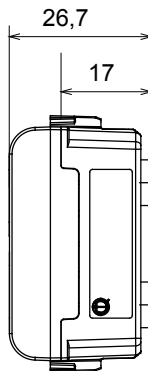

Kapcsolók, csatlakozó-aljzatok (a nemzeti és nemzetközi szabványoknak megfelelő), adatcsatlakozók, klímaszabályozó eszközök, kényelmi eszközök, technikai jelzőberendezések, és vészvilágító lámpatestek széles választéka. A Chorus moduláris eszközök öt különböző színben kaphatóak: fényes fehér, szatén fehér, bézs, szatén fekete és festett titánium, különböző méretekből, 1/2, 1, 2 és 3 modulós kivitelekben. A téglalap alakú, négyzetes és kerek szerelvénydobozok szerelőkereteinek köszönhetően számtalan szerelvénykombináció alakítható ki a Chorus díszítőkeretek segítségével.

### DIMENSIONAL