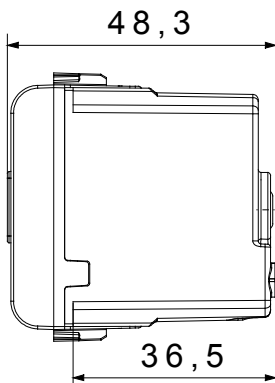

DIMENSIONAL

TECHNICAL SYMBOLOGY

STANDARDS/APPROVALS