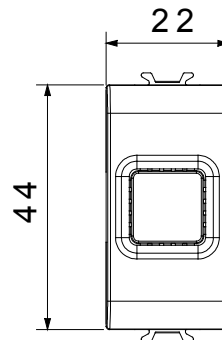

DIMENSIONAL