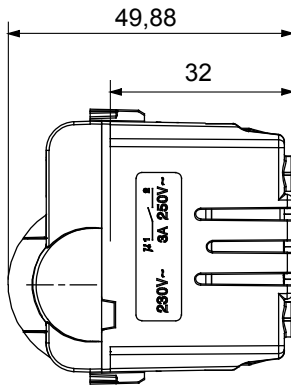

Kapcsolók, csatlakozó-aljzatok (a nemzeti és nemzetközi szabványoknak megfelelő), adatcsatlakozók, klímaszabályozó eszközök, kényelmi eszközök, technikai jelzőberendezések, és vészvilágító lámpatestek széles választéka. A Chorus moduláris eszközök öt különböző színben kaphatóak: fényes fehér, szatén fehér, bézs, szatén fekete és festett titánium, különböző méretekben, 1/2, 1, 2 és 3 modulós kivitelekben. A téglalap alakú, négyszögletes és kerek szerelvénydobozok szerelőkereteinek köszönhetően számtalan szerelvénykombináció alakítható ki a Chorus díszítőkeretek segítségével.

Kategória	Mozgásérzékelő	Kimeneti érintkezők	1NO 3 A (AC1) 230 V AC
Alapanyag	Technopolimer	Szín	Szatén fekete
Elektromos feszültség	230V ac - 50/60 Hz	Technológia	Infravörös
Szabvány	EN 60669-1, EN 60669-2-1	Ellenállás mértéke a következő tesztfeszültség esetén	2000 V 50 Hz perció
Szigetelési ellenállás	> 5 MOhm	Vezetékcsatlakozók	Csavarral
Hosszú élettartamú kapcsoló (pozícióváltoztatások száma)	40.000, In 250 V ac cosφ=0,6 esetén	Hőállóság (golyós nyomópróba)	125 °C
Izzóhuzalos vizsgálat	850 °C	Csatlakozó kapocs a huzalon	> 50 N
Szorító kapacitás sodrott huzalok esetén (mm²)	min. 0,75 - max. 2x4	Szorító kapacitás merev huzalok esetén (mm²)	min. 0,5 - max. 2x2,5
Modulok száma	1	Elektronikai kód	0513

DIMENSIONAL

TECHNICAL SYMBOLOGY

STANDARDS/APPROVALS