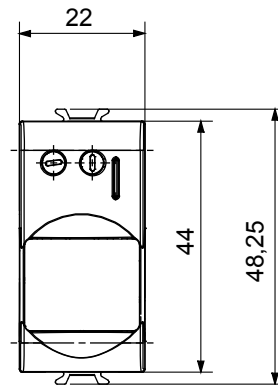

Kapcsolók, csatlakozó-aljzatok (a nemzeti és nemzetközi szabványoknak megfelelő), adatcsatlakozók, klímaszabályozó eszközök, kényelmi eszközök, technikai jelzőberendezések, és vészvilágító lámpatestek széles választéka. A Chorus moduláris eszközök öt különböző színben kaphatóak: fényes fehér, szatén fehér, bézs, szatén fekete és festett titánium, különböző méretekben, 1/2, 1, 2 és 3 modulós kivitelekben. A téglalap alakú, négyszögletes és kerek szerelvénydobozok szerelőkereteinek köszönhetően számtalan szerelvénykombináció alakítható ki a Chorus díszítőkeretek segítségével.

Kategória	Mozgásérzékelő	Kimeneti érintkezők	1NO 3 A (AC1) 230 V AC
Alapanyag	Technopolimer	Szín	Szatén fekete
Elektromos feszültség	230V ac - 50/60 Hz	Technológia	Infravörös
Szabvány	EN 60669-1, EN 60669-2-1	Ellenállás mértéke a következő tesztfeszültség esetén	2000 V 50 Hz perció
Szigetelési ellenállás	> 5 MOhm	Vezetékcsatlakozók	Csavarral
Hosszú élettartamú kapcsoló (pozícióváltoztatások száma)	40.000, In 250 V ac cosφ=0,6 esetén	Hőállóság (golyós nyomópróba)	125 °C
Izzóhuzalos vizsgálat	850 °C	Csatlakozó kapocs a huzalon	> 50 N
Szorító kapacitás sodrott huzalok esetén (mm²)	min. 0,75 - max. 2x4	Szorító kapacitás merev huzalok esetén (mm²)	min. 0,5 - max. 2x2,5
Modulok száma	1	Elektronikai kód	0513

DIMENSIONAL

TECHNICAL SYMBOLOGY

STANDARDS/APPROVALS