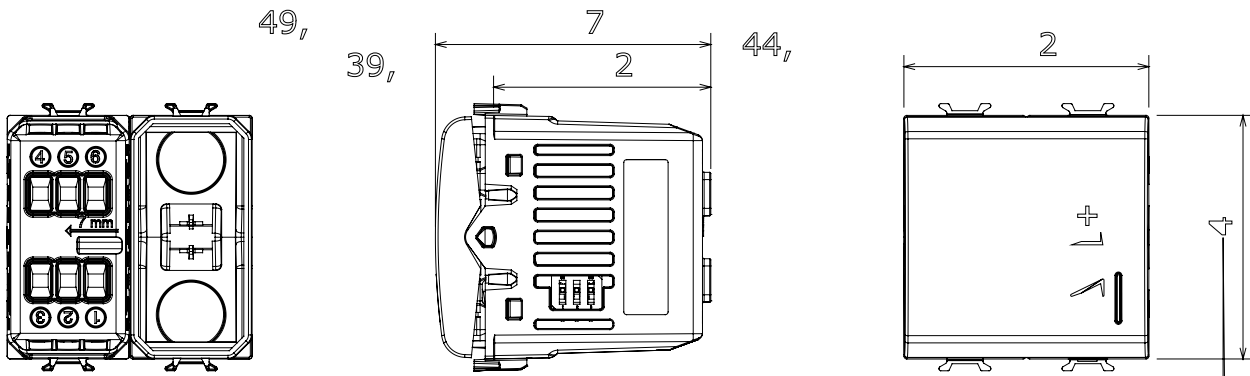

Kapcsolók, csatlakozó-aljzatok (a nemzeti és nemzetközi szabványoknak megfelelő), adatcsatlakozók, klímaszabályozó eszközök, kényelmi eszközök, technikai jelzőberendezések, és vészvilágító lámpatestek széles választéka. A Chorus moduláris eszközök öt különböző színben kaphatóak: fényes fehér, szatén fehér, bézs, szatén fekete és festett titánium, különböző méretekben, 1/2, 1, 2 és 3 modulos kivitelekben. A téglalap alakú, négyszögletes és kerek szerelvénydobozok szerelőkereteinek köszönhetően számtalan szerelvénykombináció alakítható ki a Chorus díszítőkeretek segítségével.

Kategória	Fényerőszabályozók	Szín	Szatén fekete
Vezetékcsatlakozók	Csavarral	Szabvány	EN 60669-2-1; 2014/35/EU; 2014/30/EU
Elektromos feszültség	230V ac - 50/60 Hz	Szorító kapacitás sodrott huzalok esetén (mm²)	Max. 1,5
Szorító kapacitás merev huzalok esetén (mm²)	Max. 2,5	Modulok száma	2
230V izzó/halogén izzók	40 ÷ 300W	230V LED lámpák	5 ÷ 150W (maximum 10 lámpa)
12Vac halogén lámpák tekercses transzformátorral	40 ÷ 300W	12Vac LED lámpák elektromos transzformátorral	40 ÷ 300W (max. 2 transzformátor)
LED színe	Narancs	Elektronikai kód	0141
Alapanyag	Technopolimer		

DIMENSIONAL

STANDARDS/APPROVALS