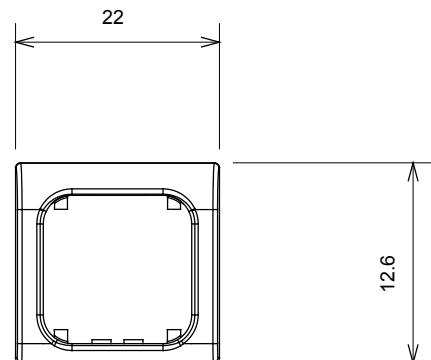

Kategória	Cserélhető gomb	Leírás	Cserélhető
Szín	Szatén fekete	Leírás	Kulcs 22x22 mm
Szabvány	EN 60669-1	Hőállóság (golyós nyomópróba)	125 °C
Izzóhuzalos vizsgálat	850 °C	Szimbólum	Címkével
Alapanyag	Technopolimer	Elektronikai kód	0130

### DIMENSIONAL