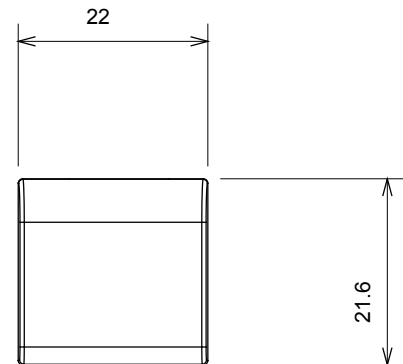

Kapcsolók, csatlakozó-aljzatok (a nemzeti és nemzetközi szabványoknak megfelelő), adatcsatlakozók, klímaszabályozó eszközök, kényelmi eszközök, technikai jelzőberendezések, és vészvilágító lámpatestek széles választéka. A Chorus moduláris eszközök öt különböző színben kaphatóak: fényes fehér, szatén fehér, bézs, szatén fekete és festett titánium, különböző méretekben, 1/2, 1, 2 és 3 modulós kivitelekben. A téglalap alakú, négyzetes és kerek szerelvénydobozok szerelőkereteinek köszönhetően számtalan szerelvénykombináció alakítható ki a Chorus díszítőkeretek segítségével.

Kategória	Cserélhető gomb	Leírás	Cserélhető
Szín	Szatén fekete	Leírás	Kulcs 22x22 mm
Szabvány	EN 60669-1	Hőállóság (golyós nyomópróba)	125 °C
Izzóhuzalos vizsgálat	850 °C	Szimbólum	Általános
Alapanyag	Technopolimer	Elektronikai kód	0130

DIMENSIONAL

TECHNICAL SYMBOLOGY

STANDARDS/APPROVALS