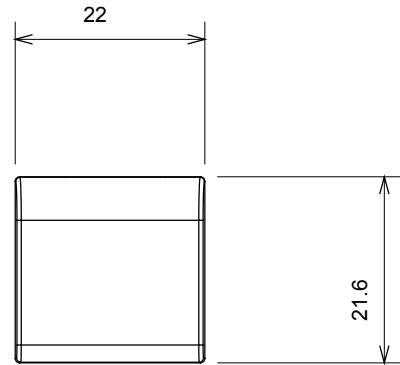

Kapcsolók, csatlakozó-aljzatok (a nemzeti és nemzetközi szabványoknak megfelelő), adatcsatlakozók, klímaszabályozó eszközök, kényelmi eszközök, technikai jelzőberendezések, és vészvilágító lámpatestek széles választéka. A Chorus moduláris eszközök öt különböző színben kaphatóak: fényes fehér, szatén fehér, bézs, szatén fekete és festett titánium, különböző méretekben, 1/2, 1, 2 és 3 modulós kivitelekben. A téglalap alakú, négyzetes és kerek szerelvénydobozok szerelőkereteinek köszönhetően számtalan szerelvénykombináció alakítható ki a Chorus díszítőkeretek segítségével.

Kategória	Cserélhető gomb	Leírás	Cserélhető
Szín	Szatén fekete	Leírás	Kulcs 22x22 mm
Szabvány	EN 60669-1	Hőállóság (golyós nyomópróba)	125 °C
Izzóhuzalos vizsgálat	850 °C	Szimbólum	Általános
Alapanyag	Technopolimer	Elektronikai kód	0130

DIMENSIONAL

TECHNICAL SYMBOLOGY

STANDARDS/APPROVALS