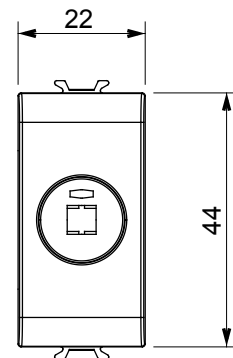

Kapcsolók, csatlakozó-aljzatok (a nemzeti és nemzetközi szabványoknak megfelelő), adatcsatlakozók, klímaszabályozó eszközök, kényelmi eszközök, technikai jelzőberendezések, és vészvilágító lámpatestek széles választéka. A Chorus moduláris eszközök öt különböző színben kaphatóak: fényes fehér, szatén fehér, bézs, szatén fekete és festett titánium, különböző méretekből, 1/2, 1, 2 és 3 modulós kivitelekben. A téglalap alakú, négyzetes és kerek szerelvénydobozok szerelőkereteinek köszönhetően számtalan szerelvénykombináció alakítható ki a Chorus díszítőkeretek segítségével.

Kategória	Csatlakozó	Leírás	Hangszóró rendszerekhez
Szín	Szatén fekete	Szabvány	DIN 41529
Modulok száma	1	Elektronikai kód	3720
Alapanyag	Technopolimer		

DIMENSIONAL

STANDARDS/APPROVALS