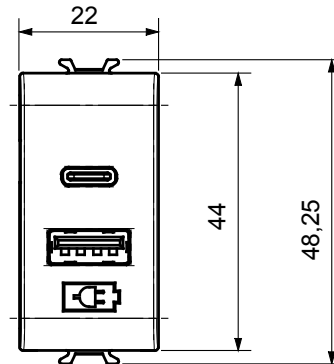

Kapcsolók, csatlakozó-aljzatok (a nemzeti és nemzetközi szabványoknak megfelelő), adatcsatlakozók, klímaszabályozó eszközök, kényelmi eszközök, technikai jelzőberendezések, és vészvilágító lámpatestek széles választéka. A Chorus moduláris eszközök öt különböző színben kaphatóak: fényes fehér, szatén fehér, bézs, szatén fekete és festett titánium, különböző méretekből, 1/2, 1, 2 és 3 modulós kivitelekben. A téglalap alakú, négyzetes és kerek szerelvénydobozok szerelőkereteinek köszönhetően számtalan szerelvénykombináció alakítható ki a Chorus díszítőkeretek segítségével.

Kategória	USB tápellátás	Szín	Szatén fekete
Elektromos feszültség	100 ÷ 240 V ac - 50/60 Hz	Szabvány	IEC 62368-1:2018; EN 61000-6-1; EN 61000-6-3
Vezetékcsatlakozók	Csavarral	Szorító kapacitás sodrott huzalok esetén (mm <sup>2</sup> )	minimum 1 - maximum 1,5 mm <sup>2</sup>
Szorító kapacitás merev huzalok esetén (mm <sup>2</sup> )	minimum 1 - maximum 1,5 mm <sup>2</sup>	Alapanyag	Technopolimer
Elektronikai kód	0144		

### DIMENSIONAL