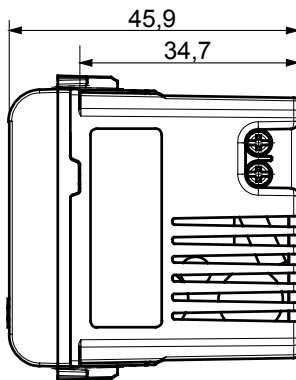

Kapcsolók, csatlakozó-aljzatok (a nemzeti és nemzetközi szabványoknak megfelelő), adatcsatlakozók, klímaszabályozó eszközök, kényelmi eszközök, technikai jelzőberendezések, és vészvilágító lámpatestek széles választéka. A Chorus moduláris eszközök öt különböző színben kaphatóak: fényes fehér, szatén fehér, bézs, szatén fekete és festett titánium, különböző méretekből, 1/2, 1, 2 és 3 modulós kivitelekben. A téglalap alakú, négyzetes és kerek szerelvénydobozok szerelőkereteinek köszönhetően számtalan szerelvénykombináció alakítható ki a Chorus díszítőkeretek segítségével.

Kategória	USB tápellátás	Szín	Szatén fekete
Elektromos feszültség	100 ÷ 240 V ac - 50/60 Hz	Szabvány	IEC 62368-1:2018; EN 61000-6-1; EN 61000-6-3
Vezetékcsatlakozók	Csavarral	Szorító kapacitás sodrott huzalok esetén (mm <sup>2</sup> )	minimum 1 - maximum 1,5 mm <sup>2</sup>
Szorító kapacitás merev huzalok esetén (mm <sup>2</sup> )	minimum 1 - maximum 1,5 mm <sup>2</sup>	Alapanyag	Technopolimer
Elektronikai kód	0144		

### DIMENSIONAL