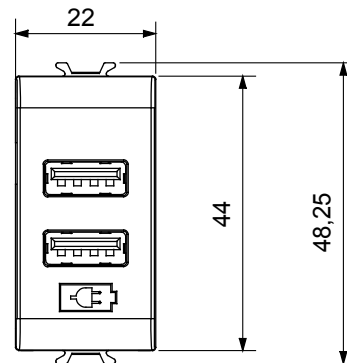

Kapcsolók, csatlakozó-aljzatok (a nemzeti és nemzetközi szabványoknak megfelelő), adatcsatlakozók, klímaszabályozó eszközök, kényelmi eszközök, technikai jelzőberendezések, és vészvilágító lámpatestek széles választéka. A Chorus moduláris eszközök öt különböző színben kaphatóak: fényes fehér, szatén fehér, bézs, szatén fekete és festett titánium, különböző méretekből, 1/2, 1, 2 és 3 modulós kivitelekben. A téglalap alakú, négyszögletes és kerek szerelvénydobozok szerelőkereteinek köszönhetően számtalan szerelvénykombináció alakítható ki a Chorus díszítőkeretek segítségével.

Kategória	USB tápellátás	Szín	Szatén fekete
Elektromos feszültség	100 ÷ 240 V ac - 50/60 Hz	Szabvány	IEC 62368-1:2018; EN 61000-6-1; EN 61000-6-3
Vezetékcsatlakozók	Csavarral	Szorító kapacitás sodrott huzalok esetén (mm <sup>2</sup> )	minimum 1 - maximum 1,5 mm <sup>2</sup>
Szorító kapacitás merev huzalok esetén (mm <sup>2</sup> )	minimum 1 - maximum 1,5 mm <sup>2</sup>	Alapanyag	Technopolimer
Elektronikai kód	0144		

### DIMENSIONAL