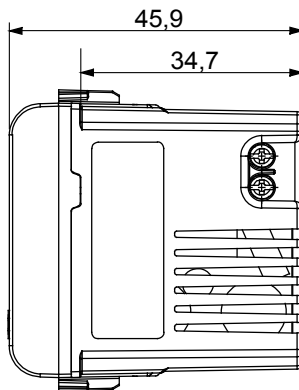

Kapcsolók, csatlakozó-aljzatok (a nemzeti és nemzetközi szabványoknak megfelelő), adatcsatlakozók, klímaszabályozó eszközök, kényelmi eszközök, technikai jelzőberendezések, és vészvilágító lámpatestek széles választéka. A Chorus moduláris eszközök öt különböző színben kaphatóak: fényes fehér, szatén fehér, bézs, szatén fekete és festett titánium, különböző méretekből, 1/2, 1, 2 és 3 modulós kivitelekben. A téglalap alakú, négyszögletes és kerek szerelvénydobozok szerelőkereteinek köszönhetően számtalan szerelvénykombináció alakítható ki a Chorus díszítőkeretek segítségével.

Kategória	USB tápellátás	Szín	Szatén fekete
Elektromos feszültség	100 ÷ 240 V ac - 50/60 Hz	Szabvány	IEC 62368-1:2018; EN 61000-6-1; EN 61000-6-3
Vezetékcsatlakozók	Csavarral	Szorító kapacitás sodrott huzalok esetén (mm <sup>2</sup> )	minimum 1 - maximum 1,5 mm <sup>2</sup>
Szorító kapacitás merev huzalok esetén (mm <sup>2</sup> )	minimum 1 - maximum 1,5 mm <sup>2</sup>	Alapanyag	Technopolimer
Elektronikai kód	0144		

### DIMENSIONAL