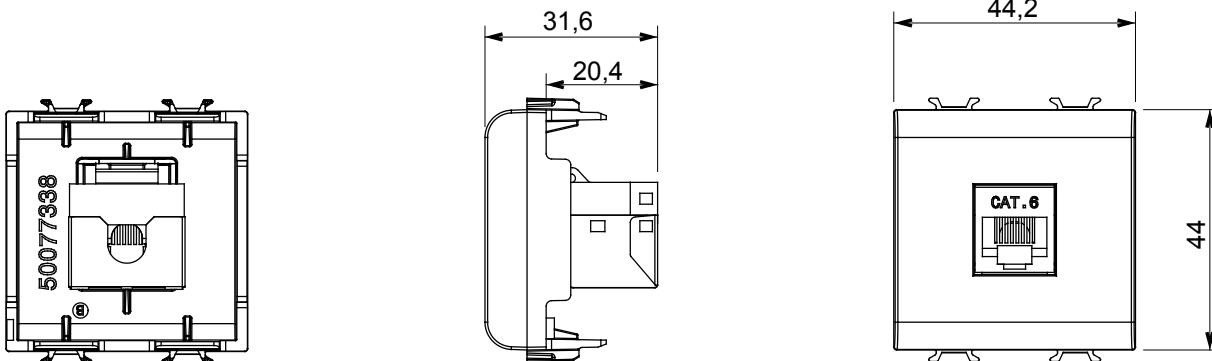

Kapcsolók, csatlakozó-aljzatok (a nemzeti és nemzetközi szabványoknak megfelelő), adatcsatlakozók, klímaszabályozó eszközök, kényelmi eszközök, technikai jelzőberendezések, és vészvilágító lámpatestek széles választéka. A Chorus moduláris eszközök öt különböző színben kaphatóak: fényes fehér, szatén fehér, bézs, szatén fekete és festett titánium, különböző méretekből, 1/2, 1, 2 és 3 modulós kivitelekben. A téglalap alakú, négyzetes és kerek szerelvénydobozok szerelőkereteinek köszönhetően számtalan szerelvénykombináció alakítható ki a Chorus díszítőkeretek segítségével.

Kategória	Adat csatlakozó-aljzat	Leírás	RJ45
Szín	Szatén fekete	Alkalmazási kategória	6
Kábelek	FTP	Csatlakozás típusa	Szerszám nélkül
Párok száma	4	Szabvány	EN 60603-7-5
Modulok száma	2	Elektronikai kód	3722
Alapanyag	Technopolimer		

DIMENSIONAL

STANDARDS/APPROVALS