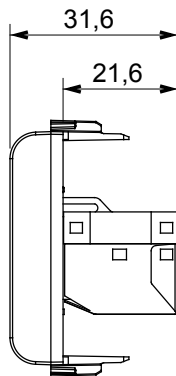

DIMENSIONAL