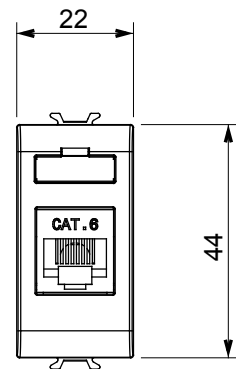

DIMENSIONAL