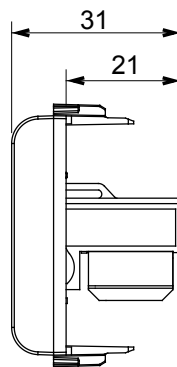

Kategória	Adat csatlakozó-aljzat	Leírás	RJ45
Szín	Szatén fekete	Alkalmazási kategória	5e
Kábelek	UTP	Csatlakozás típusa	Szerszám nélkül
Párok száma	4	Szabvány	EN 60603-7-2
Modulok száma	1	Elektronikai kód	3722
Alapanyag	Technopolimer		

### DIMENSIONAL